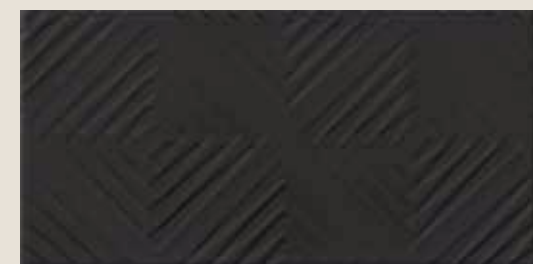

TALCO
SQUARE

ARSENICO
SHELL

Motivo

Arsenico

CIRCLE

DROP

SHELL

SQUARE

FRAME

WAVE

La Collezione
si compone di
6 decori
declinati in 2
varianti colore.

This Collection is composed by six
motifs available in two colours.

La luce,
specchiandosi sulla
superficie gioca
a rimpiazzino tra i
pieni e i vuoti del
disegno.