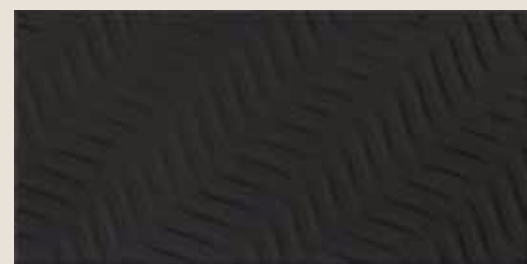

TALCO
SQUARE

ARSENICO
SHELL

Motivo

Arsenico

CIRCLE

DROP

SHELL

SQUARE

FRAME

WAVE

La Collezione
si compone di
6 decori
declinati in 2
varianti colore.

This Collection is composed by six
motifs available in two colours.

La luce,
specchiandosi sulla
superficie gioca
a rimpiazzino tra i
pieni e i vuoti del
disegno.