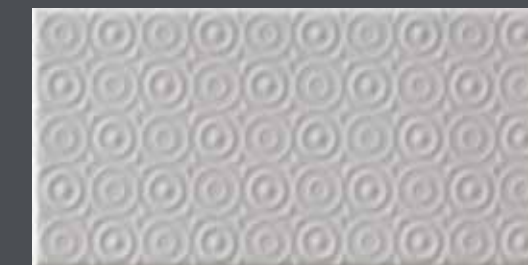

La luce,
specchiandosi sulla
superficie gioca
a rimpiazzino tra i
pieni e i vuoti del
disegno.

Light, reflecting on the tile surface,
seems playing hide and seek with the
pattern self.

CIRCLE