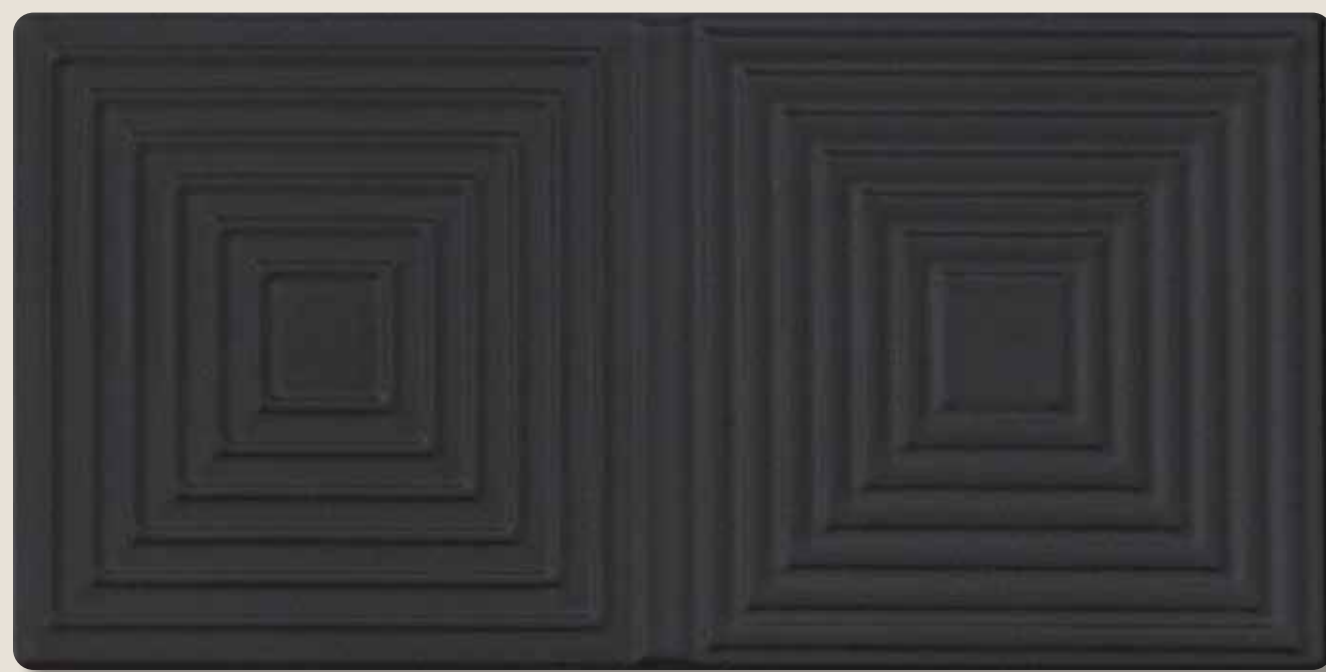

TALCO
SQUARE

ARSENICO
SHELL

Motivo

Arsenico

CIRCLE

DROP

SHELL

SQUARE

FRAME

WAVE

La Collezione
si compone di
6 decori
declinati in 2
varianti colore.

This Collection is composed by six
motifs available in two colours.

La luce,
specchiandosi sulla
superficie gioca
a rimpiazzino tra i
pieni e i vuoti del
disegno.